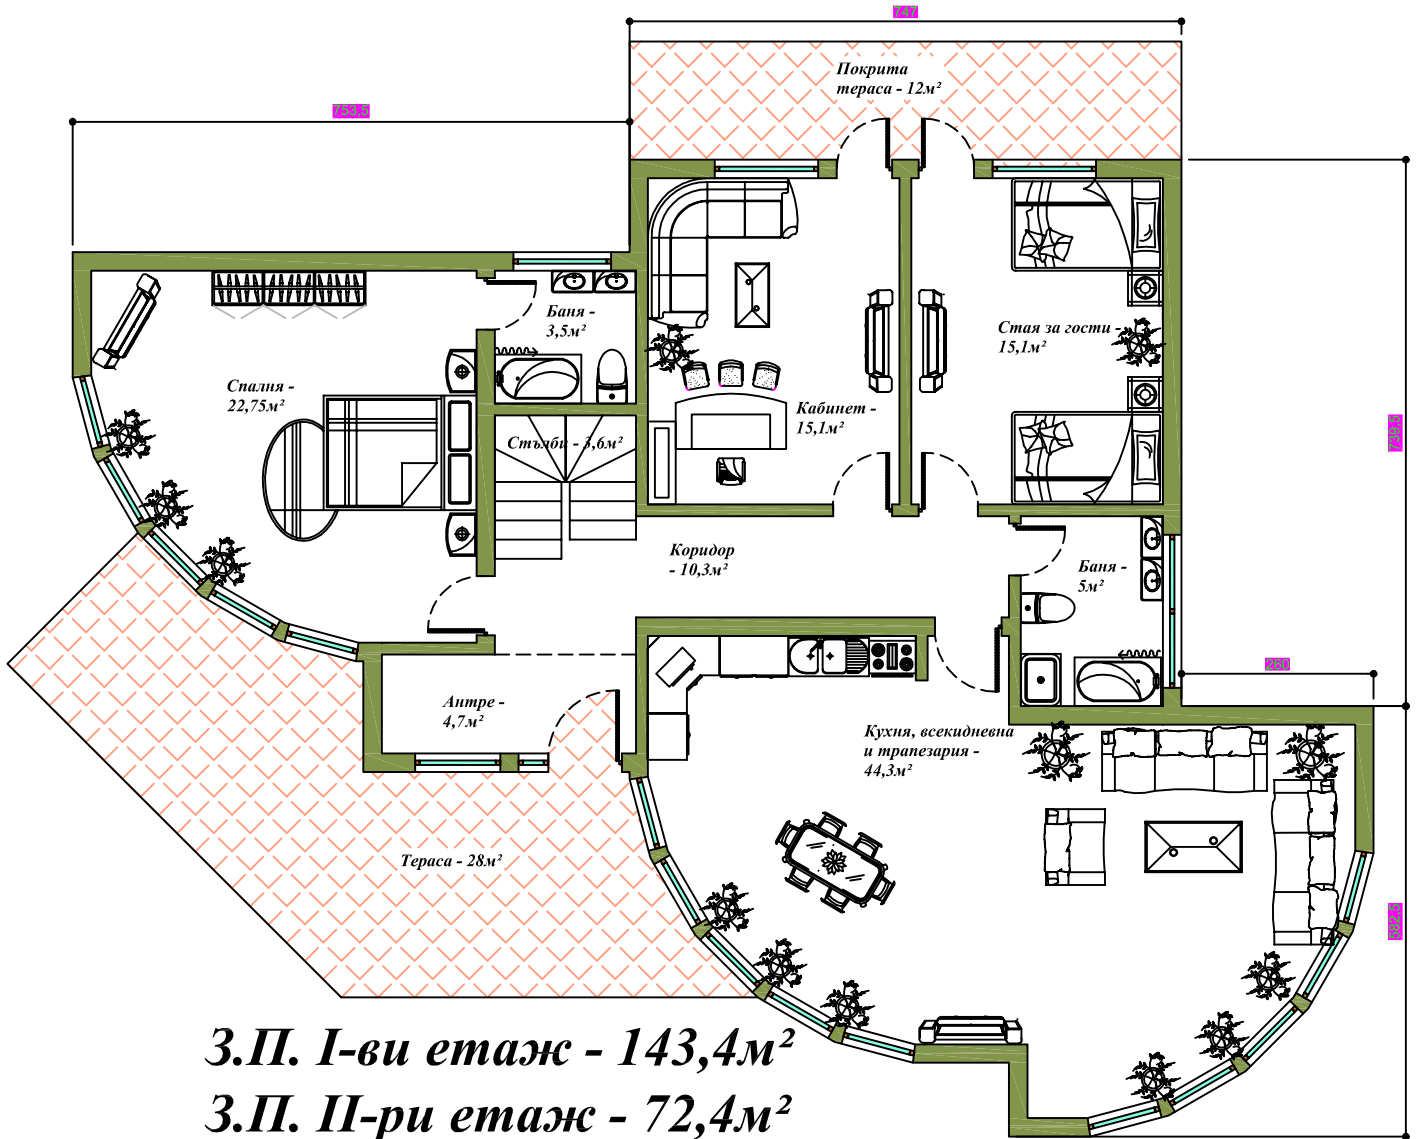

Compact Design

3.П. I-ви етаж - 143,4м²

3.П. II-ри етаж - 72,4м²

Р.3.П. - 215,8м²