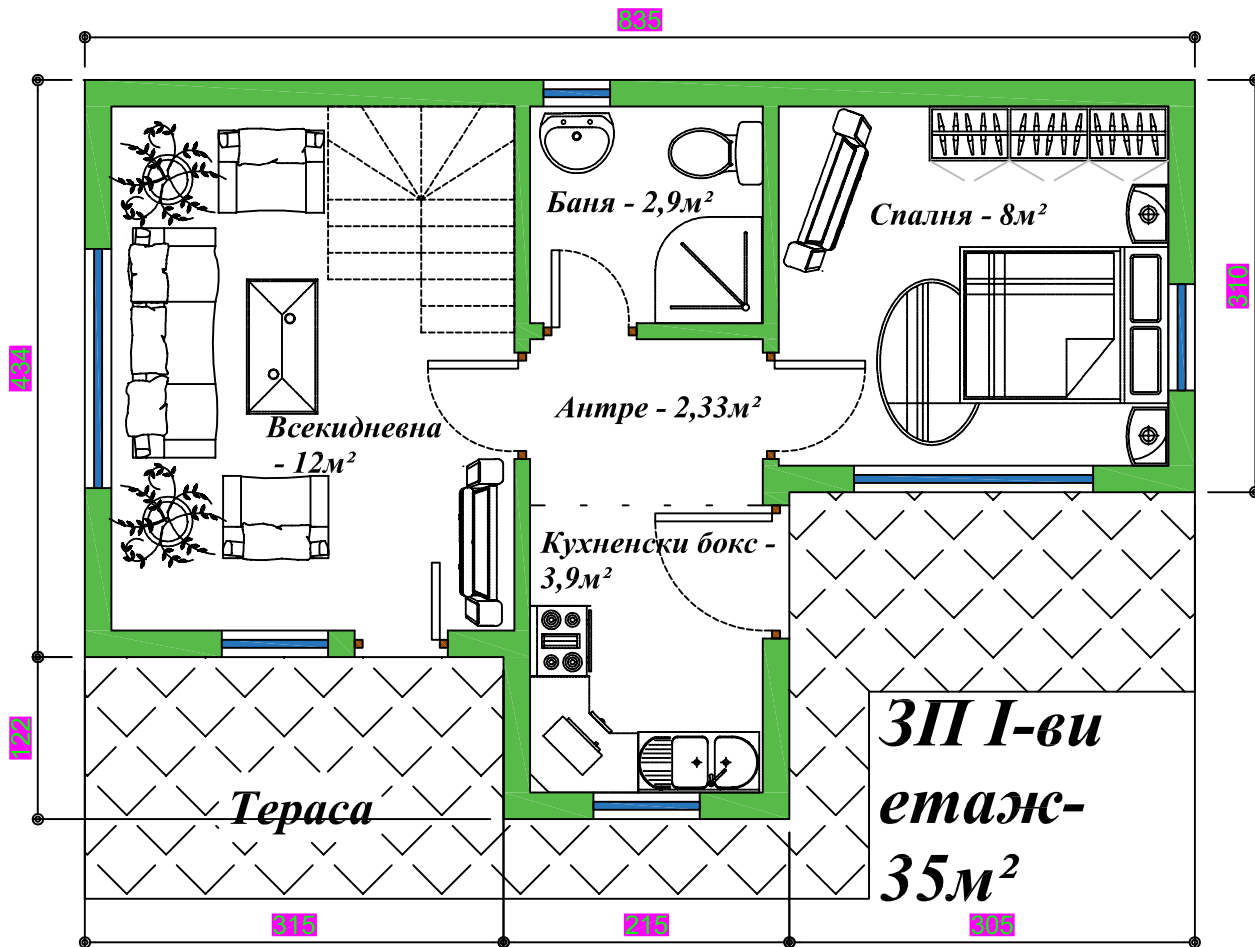

Compact Design

РЗП - 62,3м²

**3П II-ри
етаж - 27,3м²**