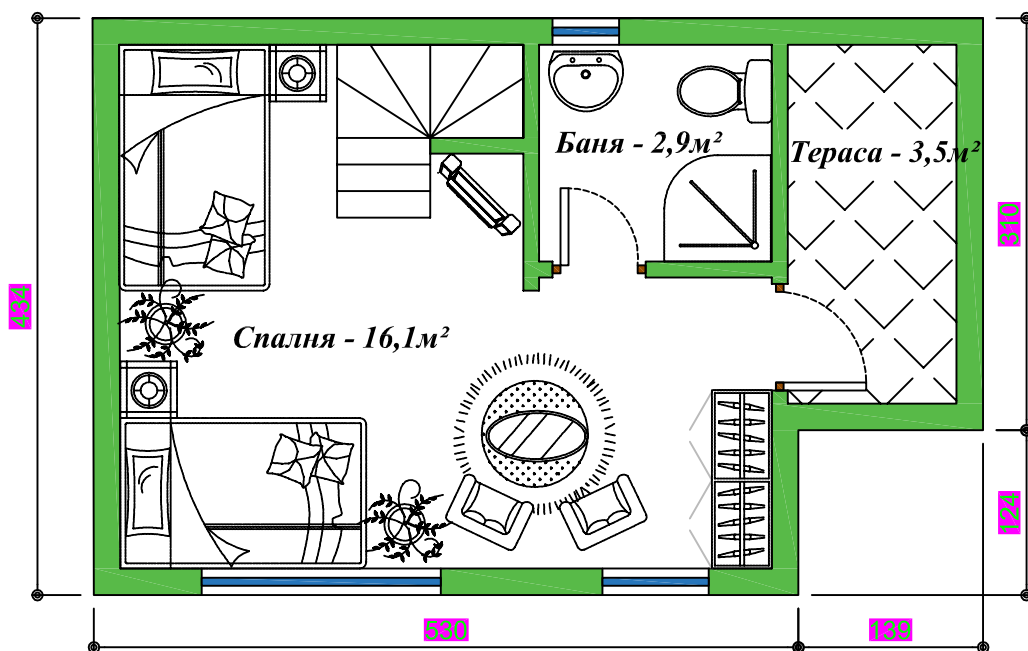

Compact Design

РЗП - 62,3м²

**3П II-ри
етаж - 27,3м²**