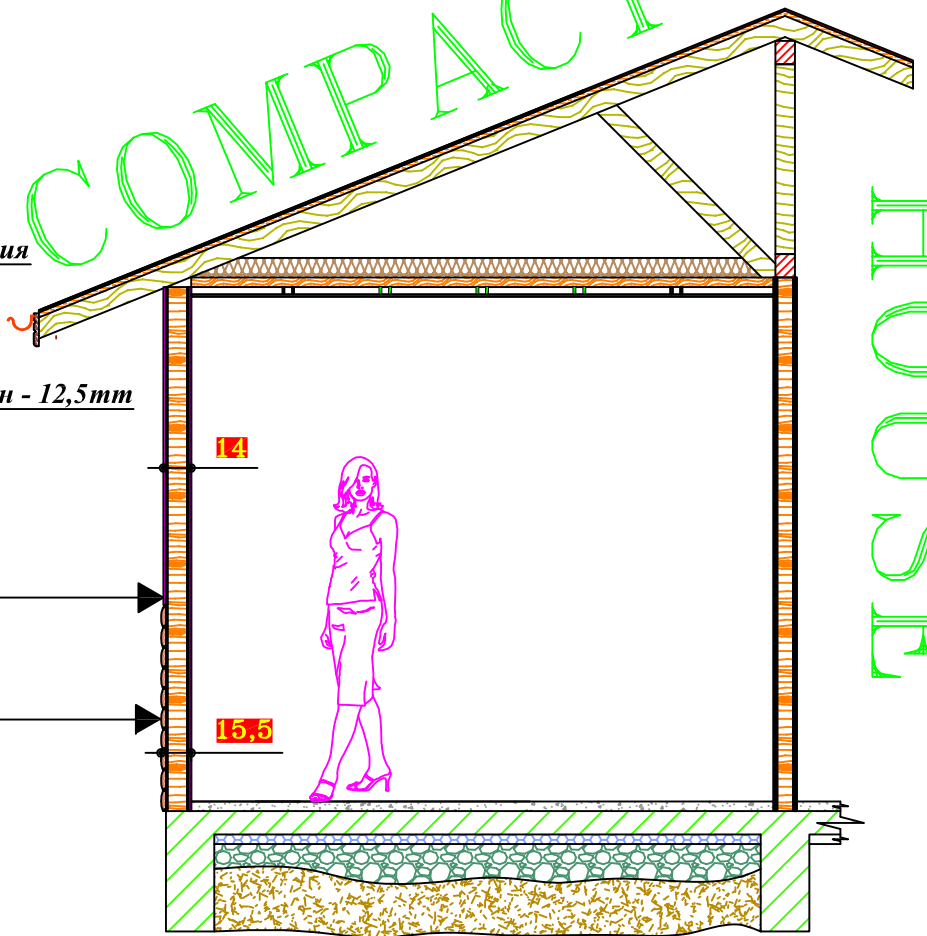

Energy save

COMPACT

HOUSE

- Кварцова боя с перлено покритие
- Магнезиеви панели-8мм
- Пародифузна мембрана
- OSB 2 - 9mm
- Фибран-2см/32кг/м³
- Каменна вата-80mm/50кг/м³
- Дървена конструкция - 100mm
- OSB 2 - 9mm
- Гипсокартон - 12,5mm
- Дървена ламперия - 2,5см

DESIGN